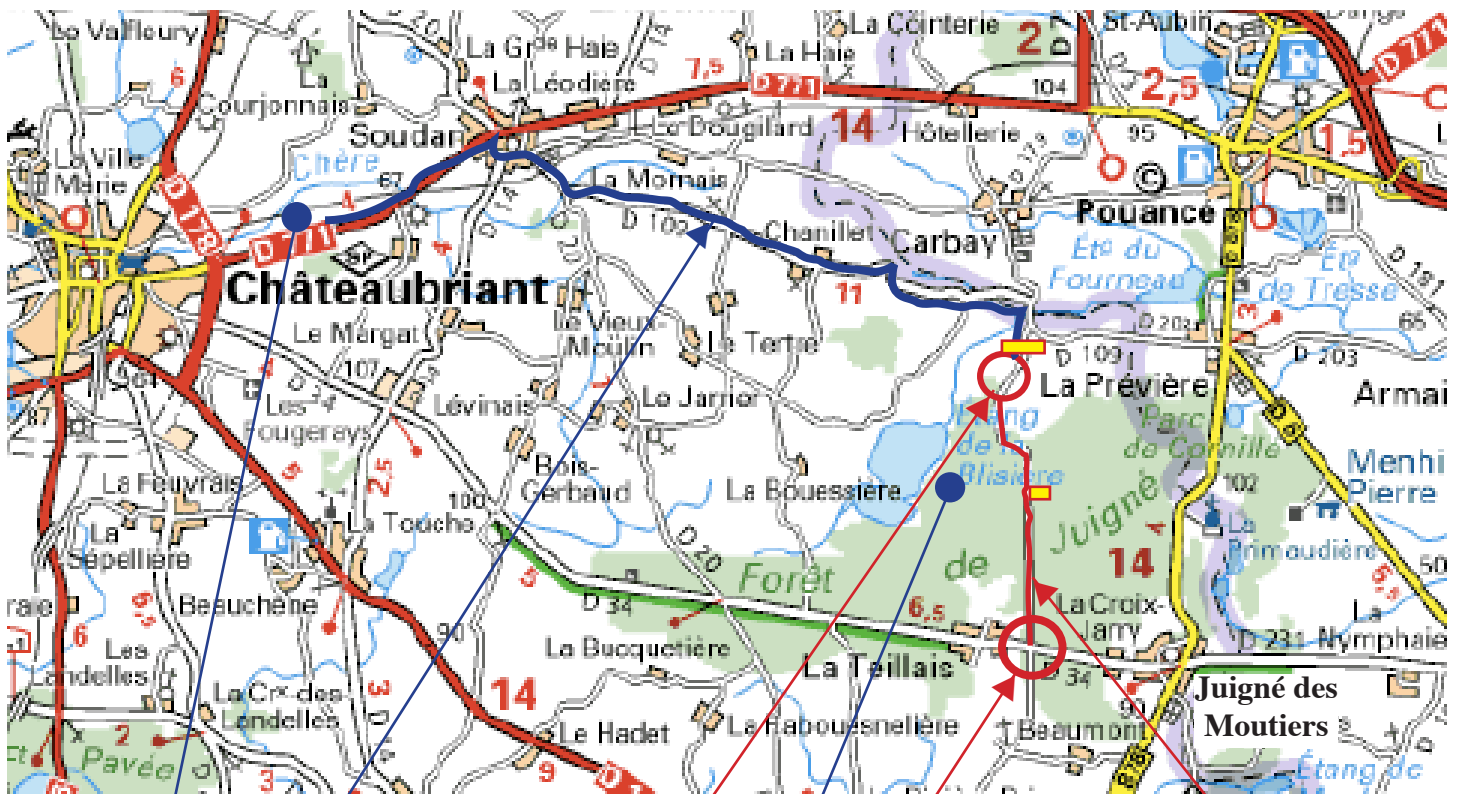

DIMANCHE 17 OCTOBRE 10 heure

Cérémonie à la Blisière en hommage aux fusillés du 15 décembre 1941

LES NEUF DE LA BLISSIÈRE

Adrien Agnès, Louis Babin, Paul Baroux, Fernand Jacq, Raoul Gosset, Georges Vigor, Maurice Pillet, Georges Thoretto, René Perrouault.

Itinéraire pour se rendre à la Blisière

**ITINÉRAIRE OBLIGATOIRE POUR TOUT VÉHICULE
accès réglementé pour la sécurité de la cérémonie .**

De Châteaubriant prendre le D 34 vers Juigné des Moutiers.

Passer le lieu-dit "*La Teillais*" une fois à nouveau dans la forêt au premier carrefour prendre à gauche. (cérémonie indiquée)

De Pouancé prendre le D 878 vers Juigné des Moutiers.

Arrivé à **Juigné des Moutiers**. au carrefour prendre à droite vers Châteaubriant traverser le bourg et dans la forêt au premier carrefour prendre à droite (cérémonie indiquée)